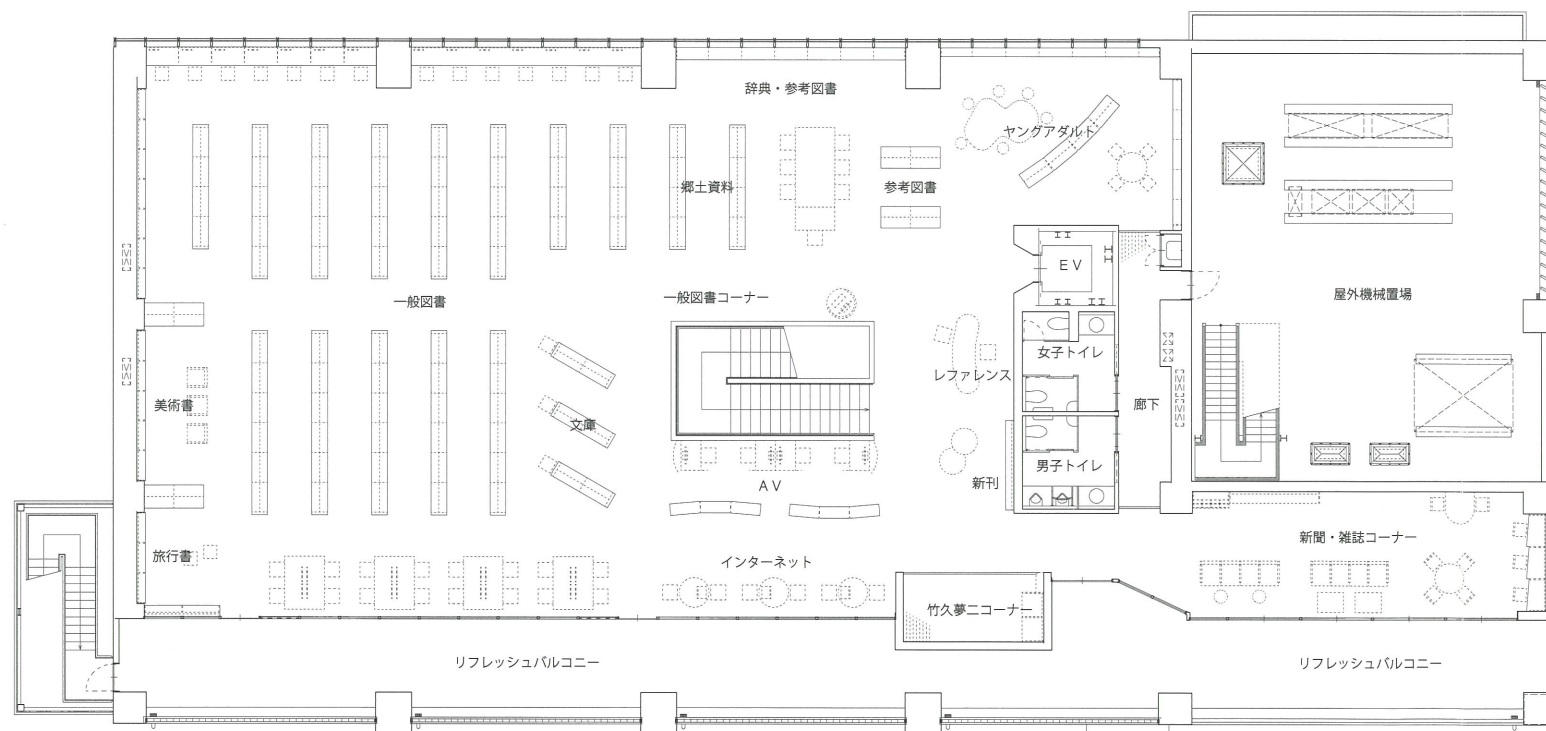

集い・学び・憩う

平面図

図書館1階 ▶

図書館2階 ▼

◀ 明治記念館

図書館1階 おはなしのへや

図書館1階 井口文秀コーナー

図書館1階 漫画コーナー

図書館2階 AV・インターネットコーナー

図書館2階 竹久夢二コーナー

図書館2階 新聞・雑誌コーナー

明治記念館 水屋～御鞘～御次

明治記念館 玉座