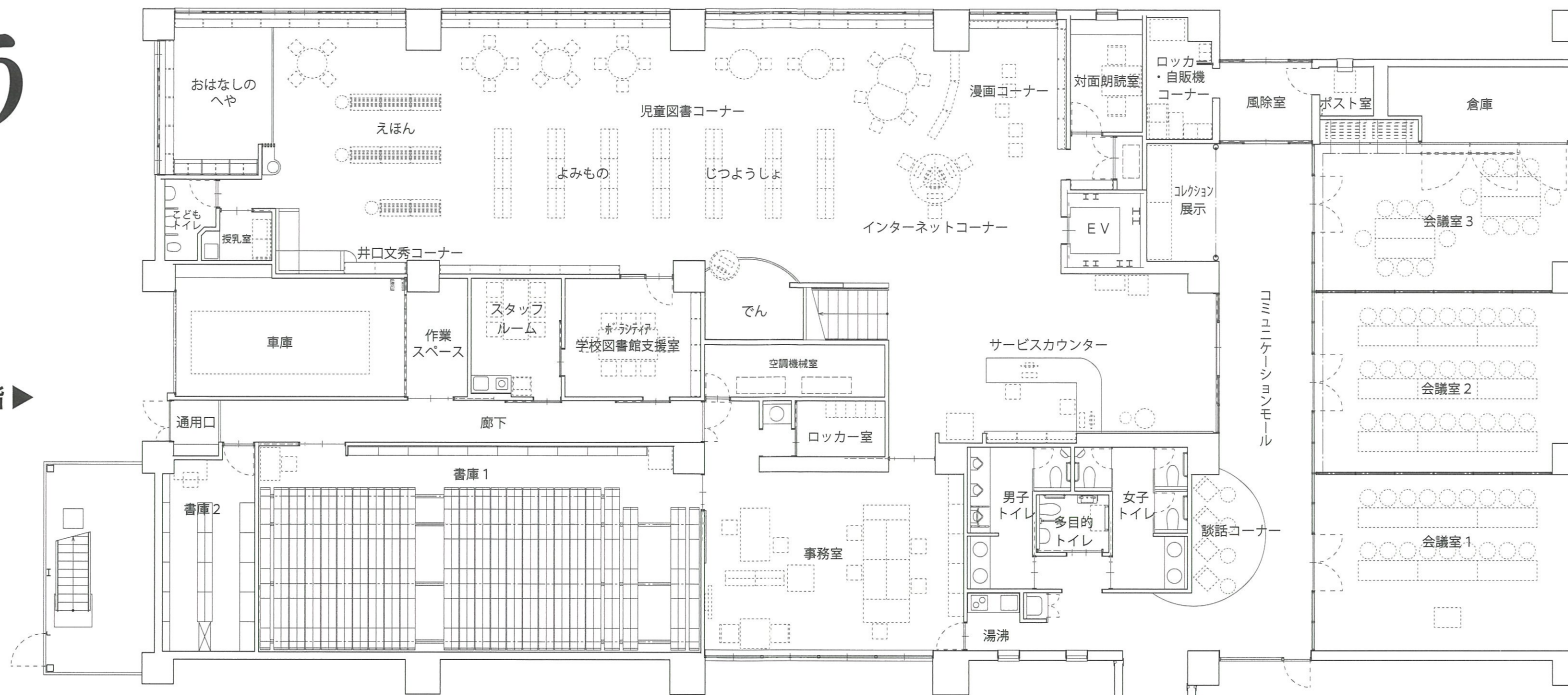

集い・学び・憩う

平面図

図書館1階 ▶

図書館2階 ▼

◀ 明治記念館

図書館1階 おはなしのへや

図書館1階 井口文秀コーナー

図書館1階 漫画コーナー

図書館2階 AV・インターネットコーナー

図書館2階 竹久夢二コーナー

図書館2階 新聞・雑誌コーナー

明治記念館 水屋～御鞘～御次

明治記念館 玉座